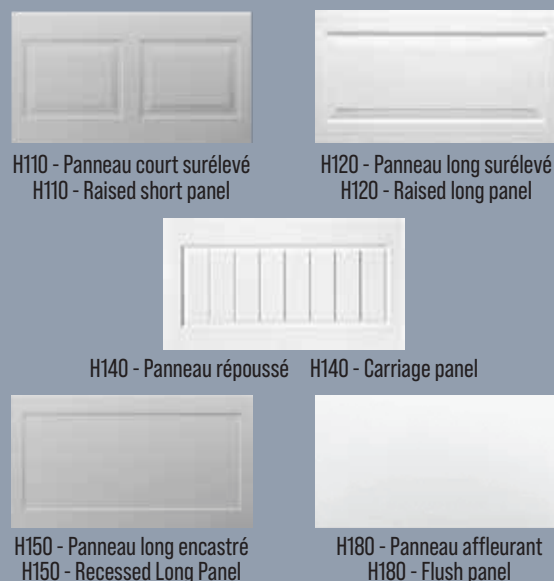

Caractéristiques de Panneau

- Panneau de 2"
- Structure à triple couche
- Isolation R-18.4 sans CFC
- Acier galvanisé de 26 jauge
- Les joints intercalaires entre les sections

Panel Features

- 2" thick panel
- Triple-layer structure
- 18.4 R-value CFC-free insulation
- 26 gauge galvanized steel
- Tongue-and-groove joints

Options du Panneau